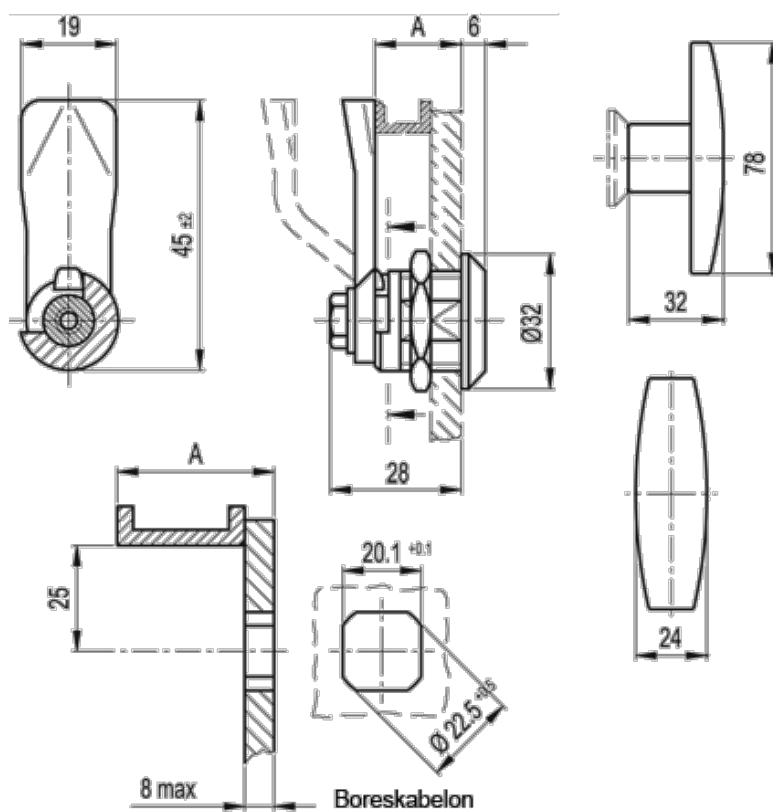

Varenummer: 20725016
Beskrivelse: E+G Låseelement
GN 115-ST-16

Mål

A = 16